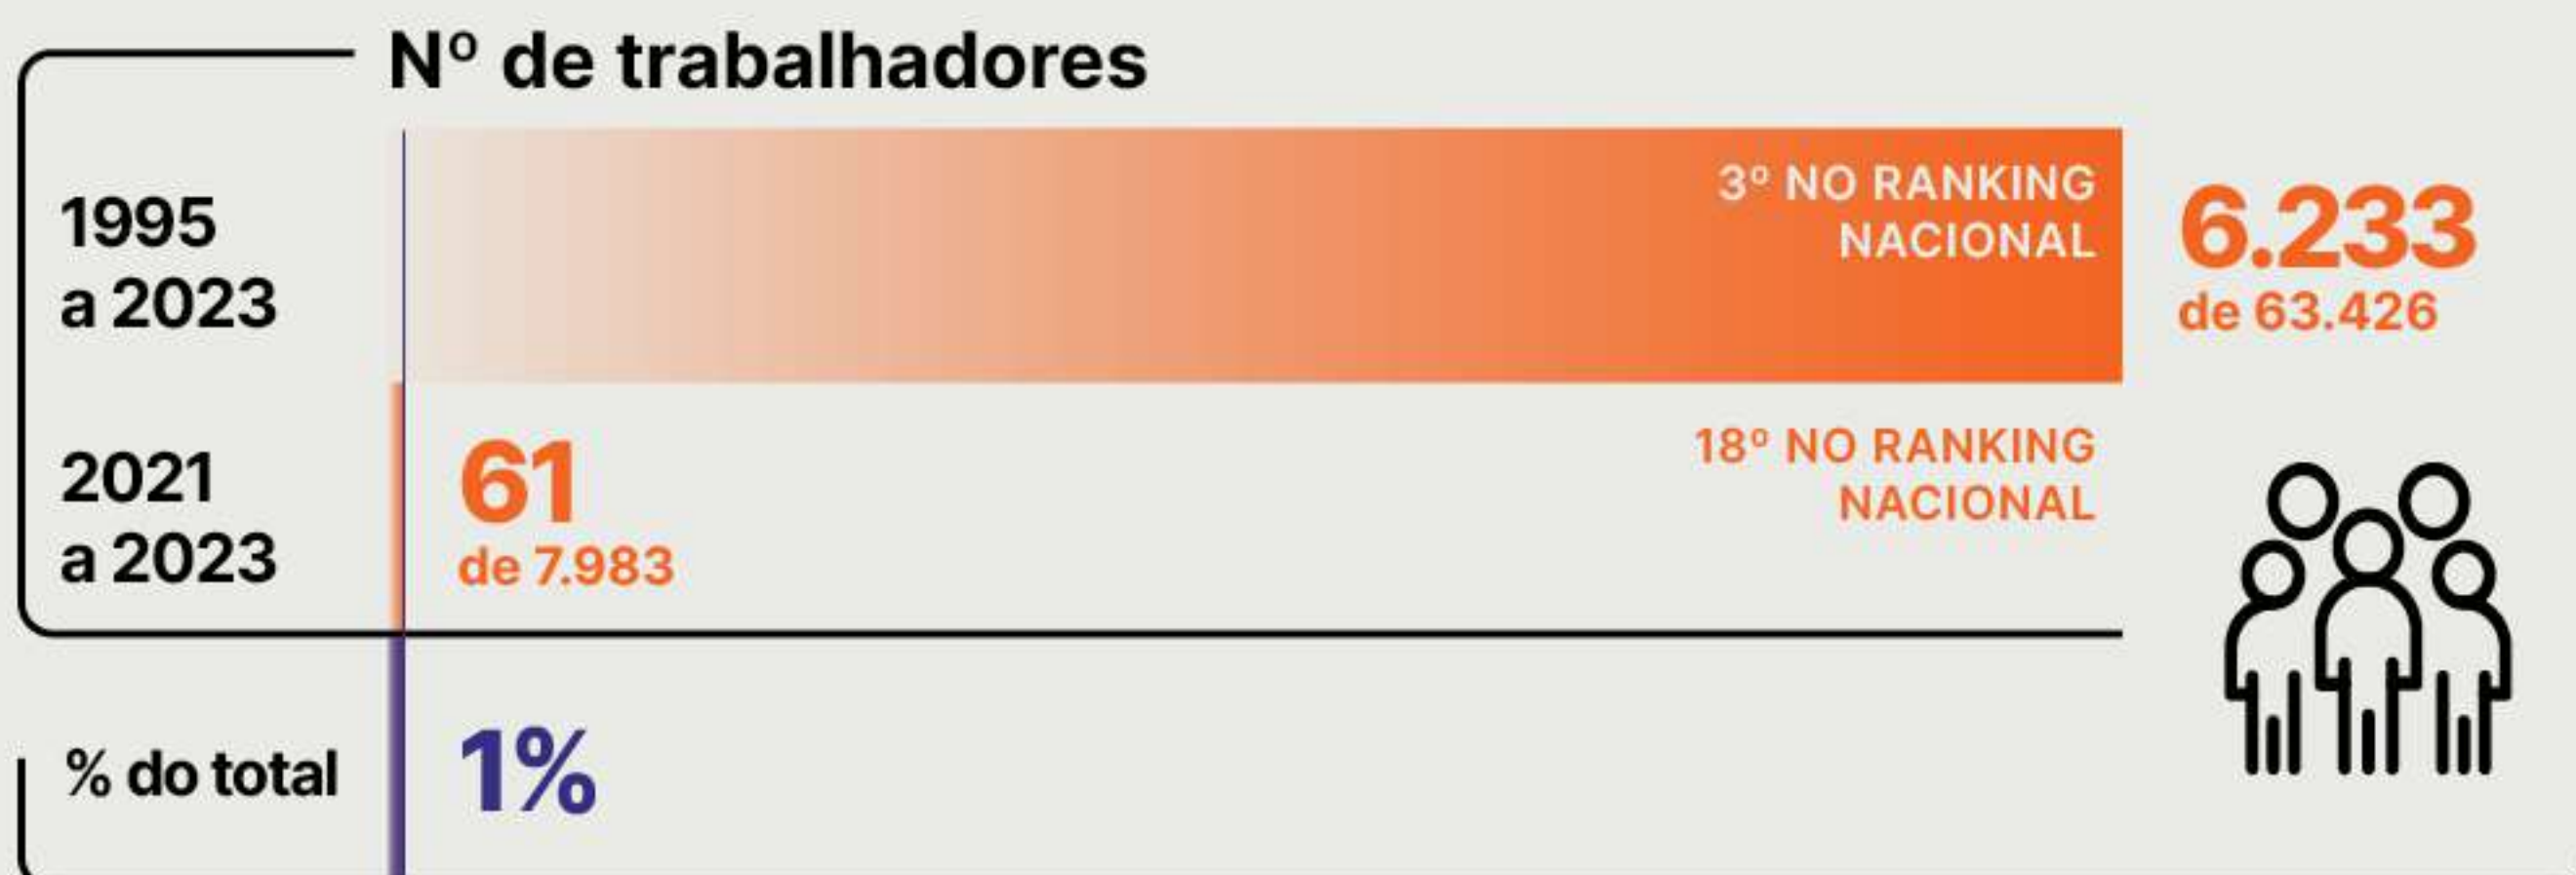

RAIO-X

O trabalho escravo pós-pandemia

Mato Grosso

©FOTO: Sérgio Carvalho/Ministério do Trabalho e Emprego

@reporterbrasil

**REPÓRTER
BRASIL**

**ESCRAVO,
NEM PENSAR!**

Casos por período

Trabalhadores escravizados por período

Casos por ano

Total: **233**

Trabalhadores escravizados por ano

Total: **6.233**

Casos por município 1995 a 2023

TRÊS PRINCIPAIS

Casos por município 2021 a 2023

TRÊS PRINCIPAIS

Casos por atividade econômica

Série histórica 1995 a 2023

2021 a 2023