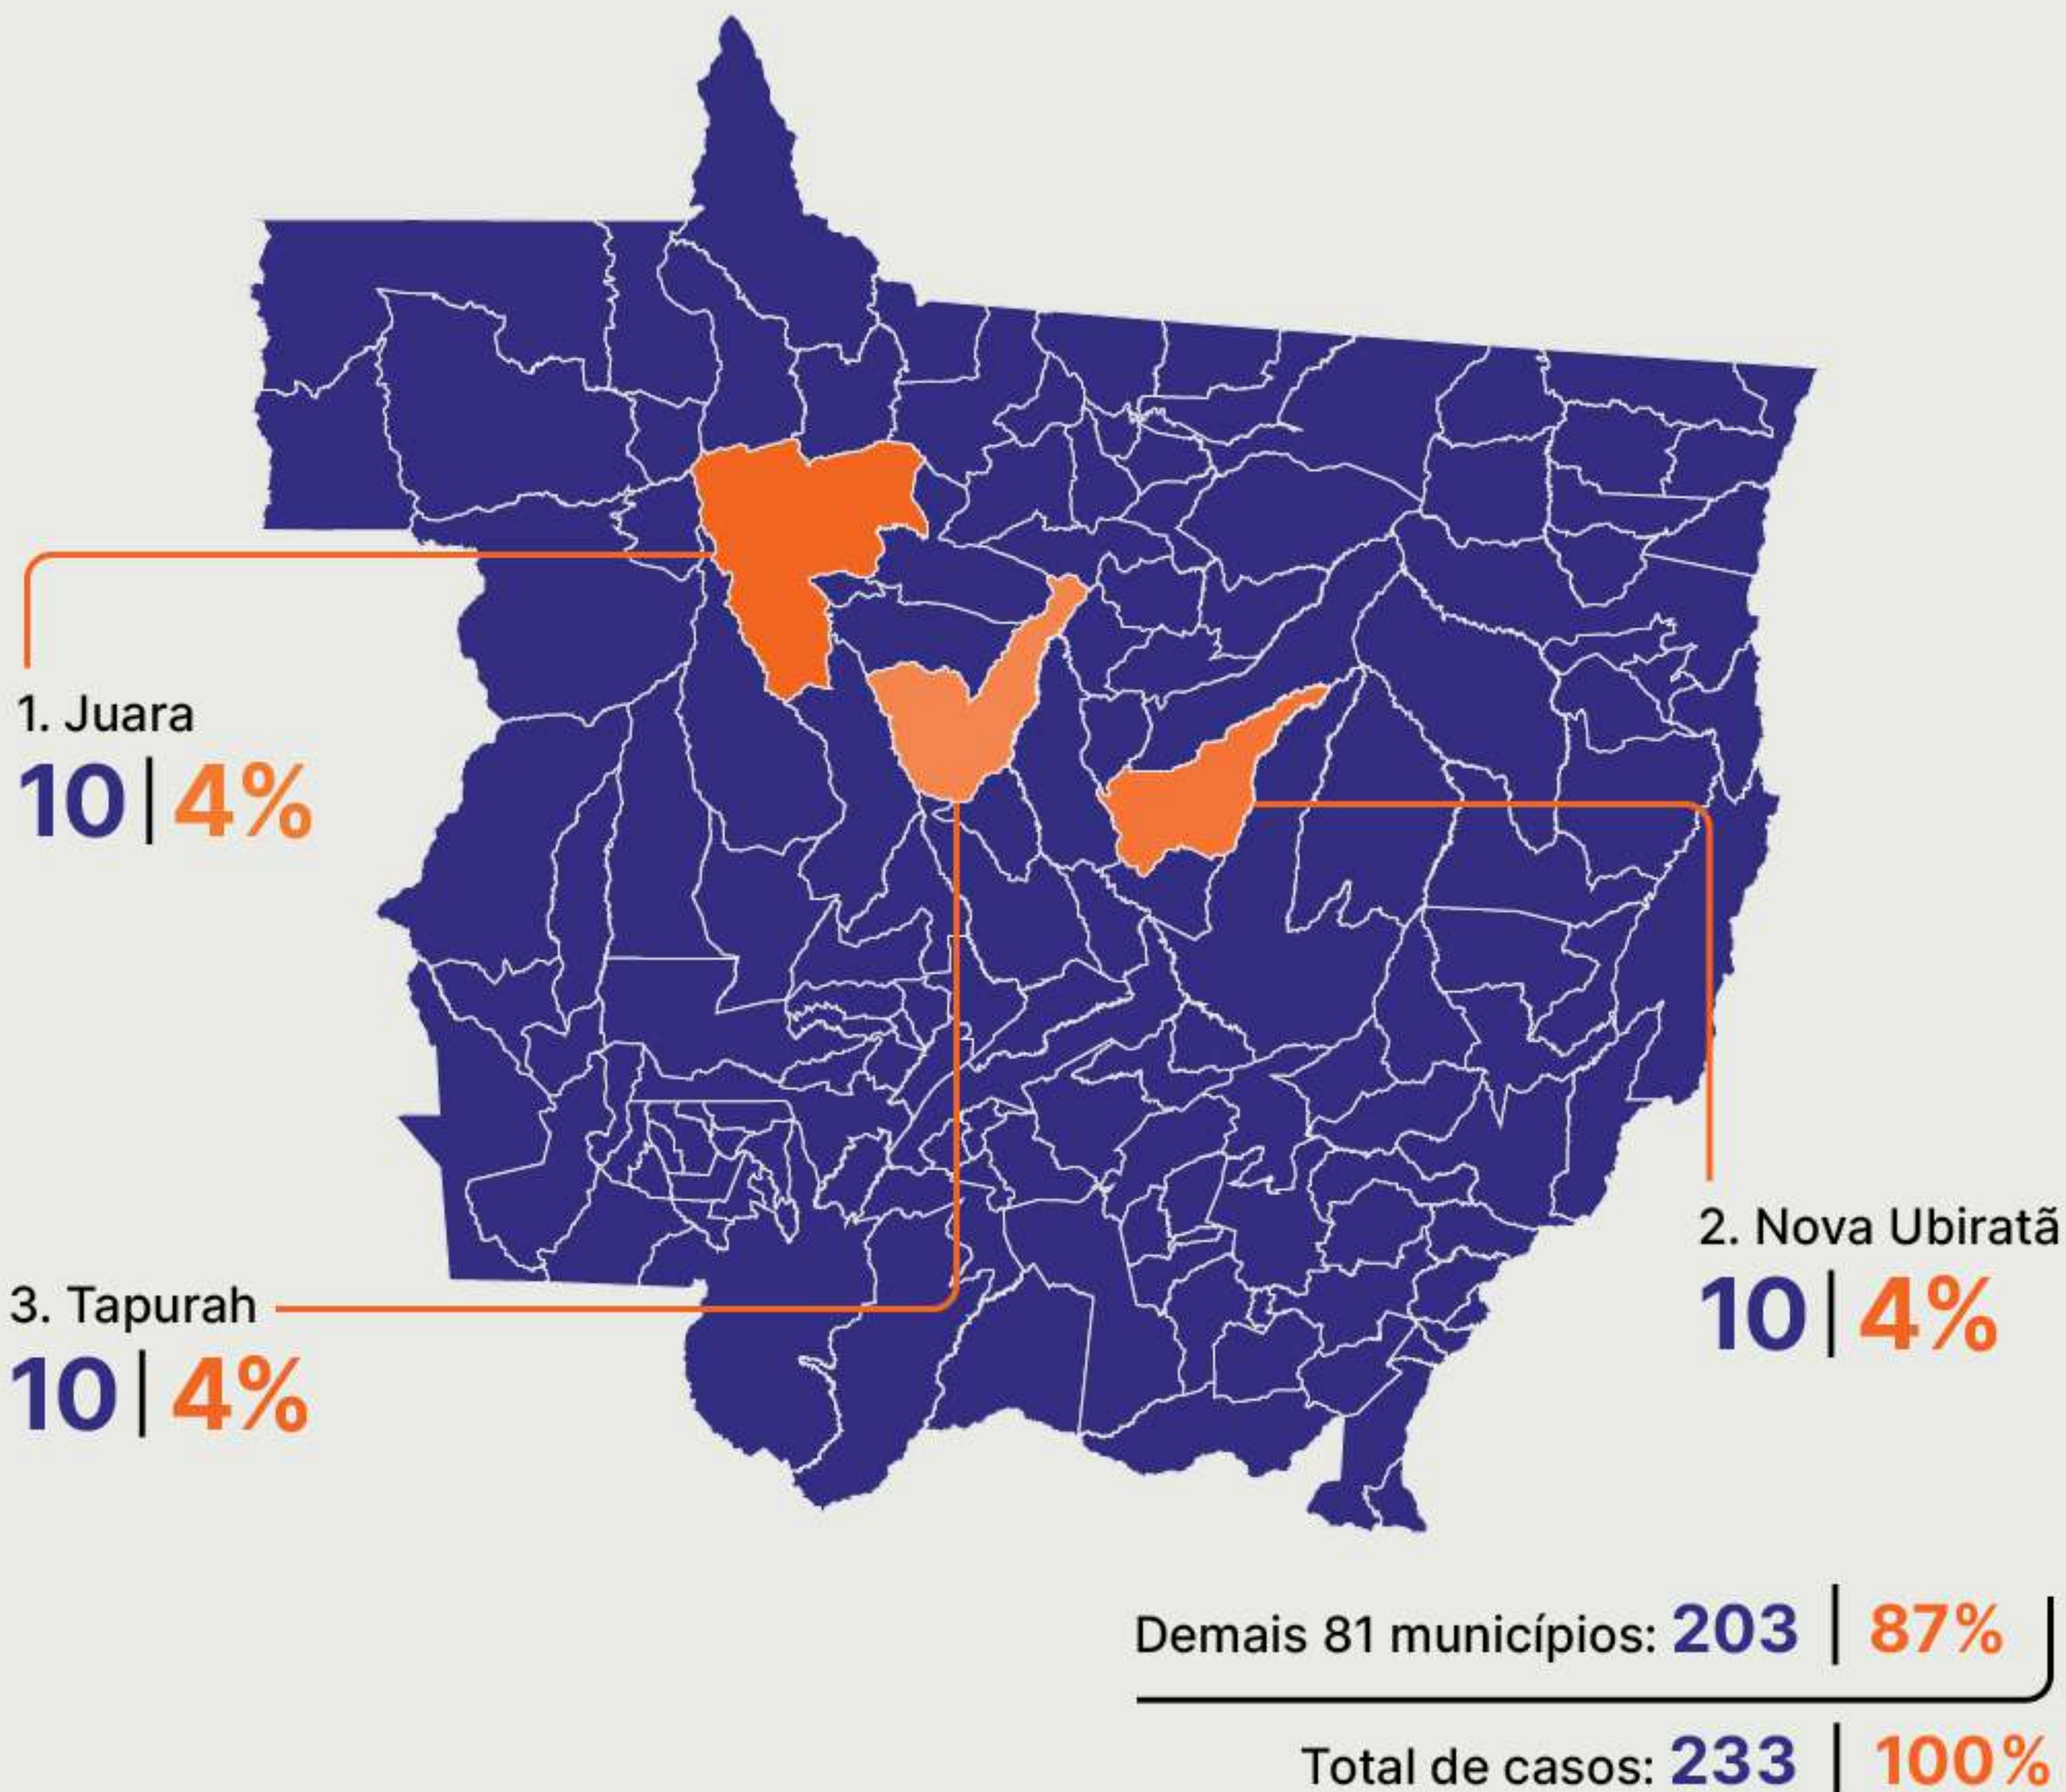

RAIO-X

O trabalho escravo pós-pandemia

Mato Grosso

©FOTO: Sérgio Carvalho/Ministério do Trabalho e Emprego

@reporterbrasil

**REPÓRTER
BRASIL**

**ESCRAVO,
NEM PENSAR!**

Casos por período

Trabalhadores escravizados por período

Casos por ano

Total: **233**

Trabalhadores escravizados por ano

Total: **6.233**

Casos por município 1995 a 2023

TRÊS PRINCIPAIS

Casos por município 2021 a 2023

TRÊS PRINCIPAIS

Casos por atividade econômica

Série histórica 1995 a 2023

2021 a 2023