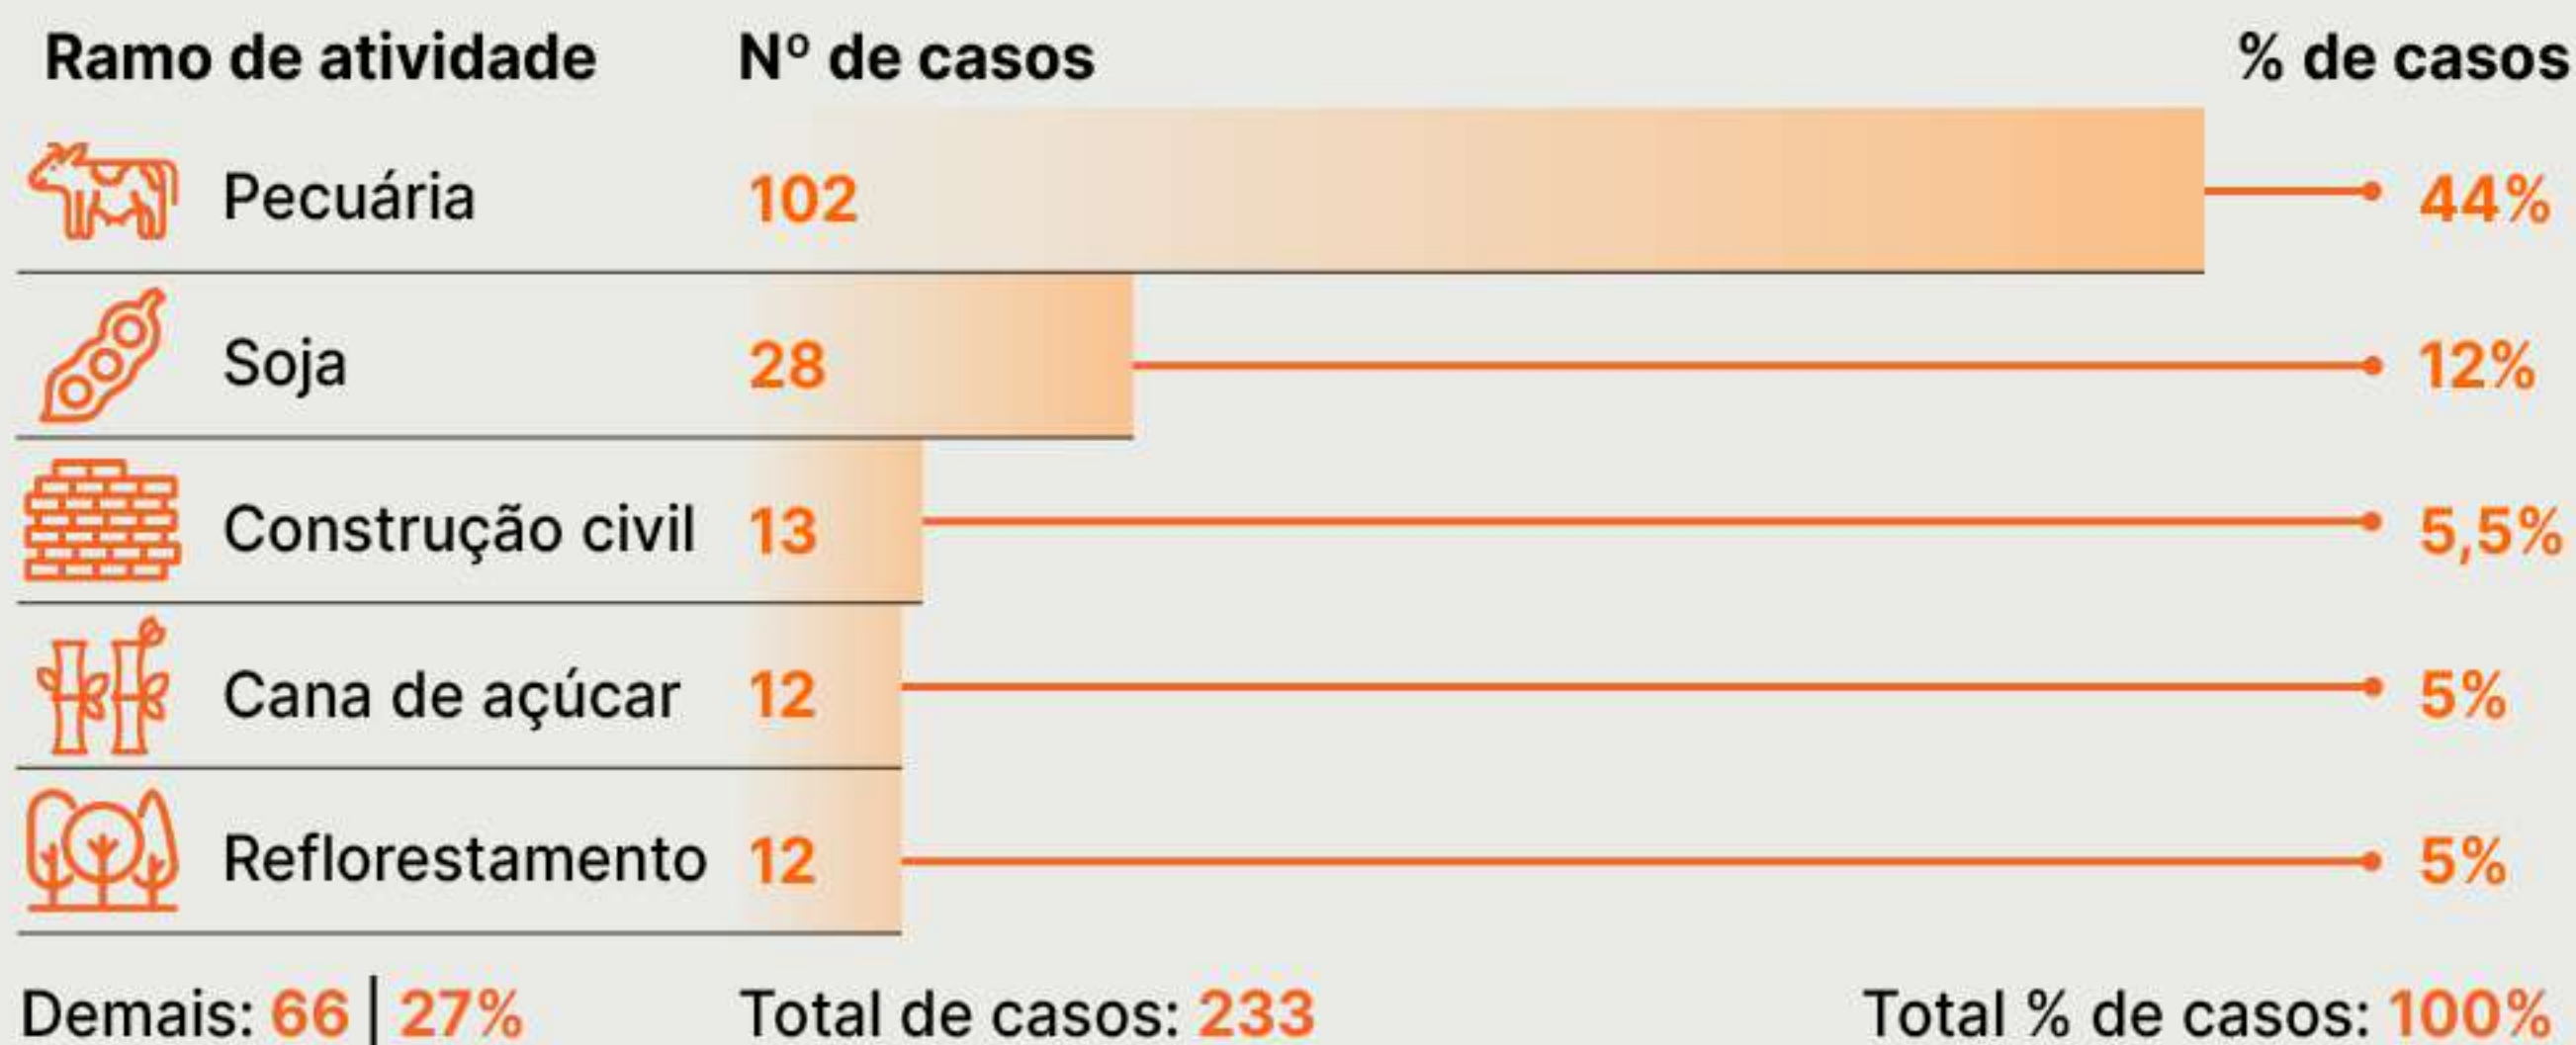

RAIO-X

O trabalho escravo pós-pandemia

Mato Grosso

©FOTO: Sérgio Carvalho/Ministério do Trabalho e Emprego

@reporterbrasil

**REPÓRTER
BRASIL**

**ESCRAVO,
NEM PENSAR!**

Casos por período

Trabalhadores escravizados por período

Casos por ano

Total: **233**

Trabalhadores escravizados por ano

Total: **6.233**

Casos por município 1995 a 2023

TRÊS PRINCIPAIS

Casos por município 2021 a 2023

TRÊS PRINCIPAIS

Casos por atividade econômica

Série histórica 1995 a 2023

2021 a 2023