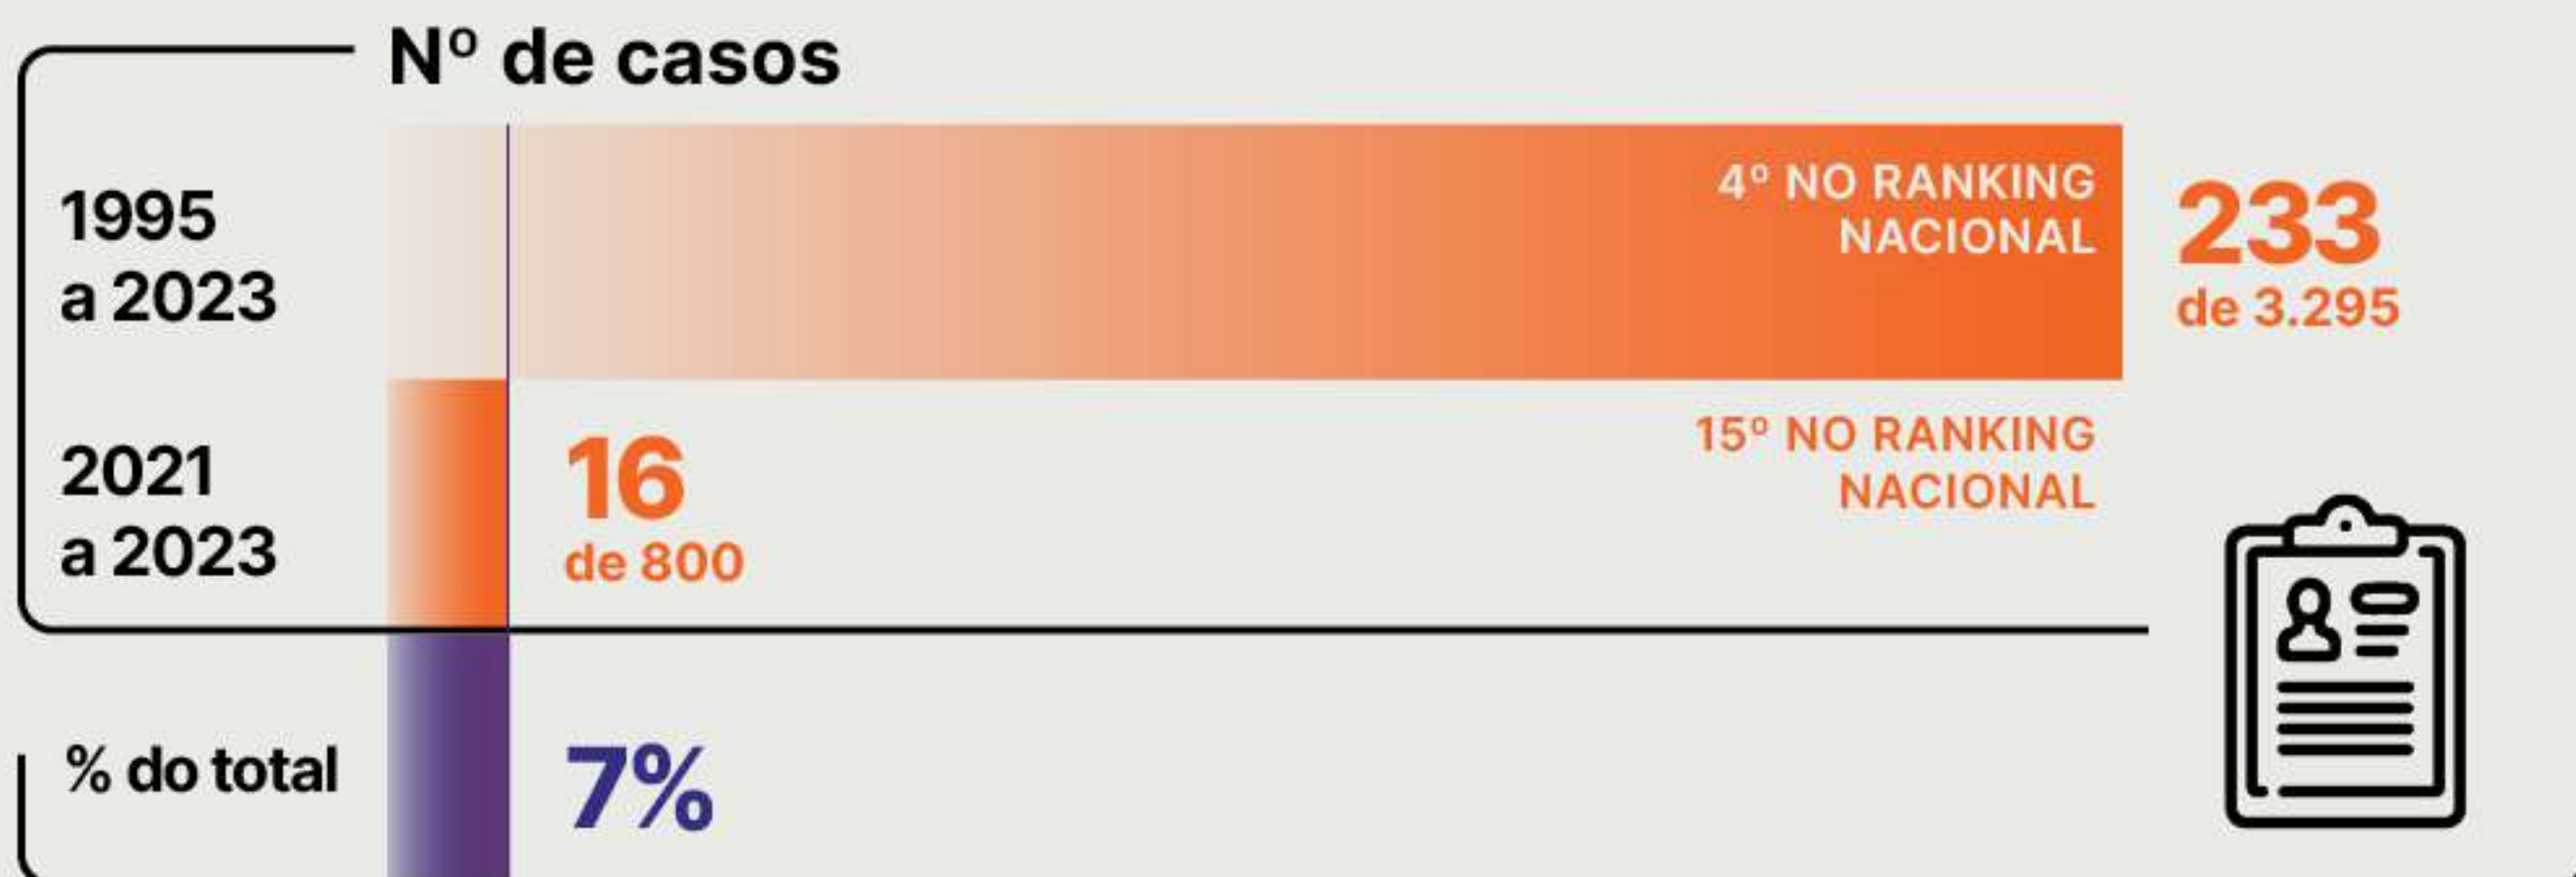

RAIO-X

O trabalho escravo pós-pandemia

Mato Grosso

©FOTO: Sérgio Carvalho/Ministério do Trabalho e Emprego

@reporterbrasil

**REPÓRTER
BRASIL**

**ESCRAVO,
NEM PENSAR!**

Casos por período

Trabalhadores escravizados por período

Casos por ano

Total: **233**

Trabalhadores escravizados por ano

Total: **6.233**

Casos por município 1995 a 2023

TRÊS PRINCIPAIS

Casos por município 2021 a 2023

TRÊS PRINCIPAIS

Casos por atividade econômica

Série histórica 1995 a 2023

2021 a 2023