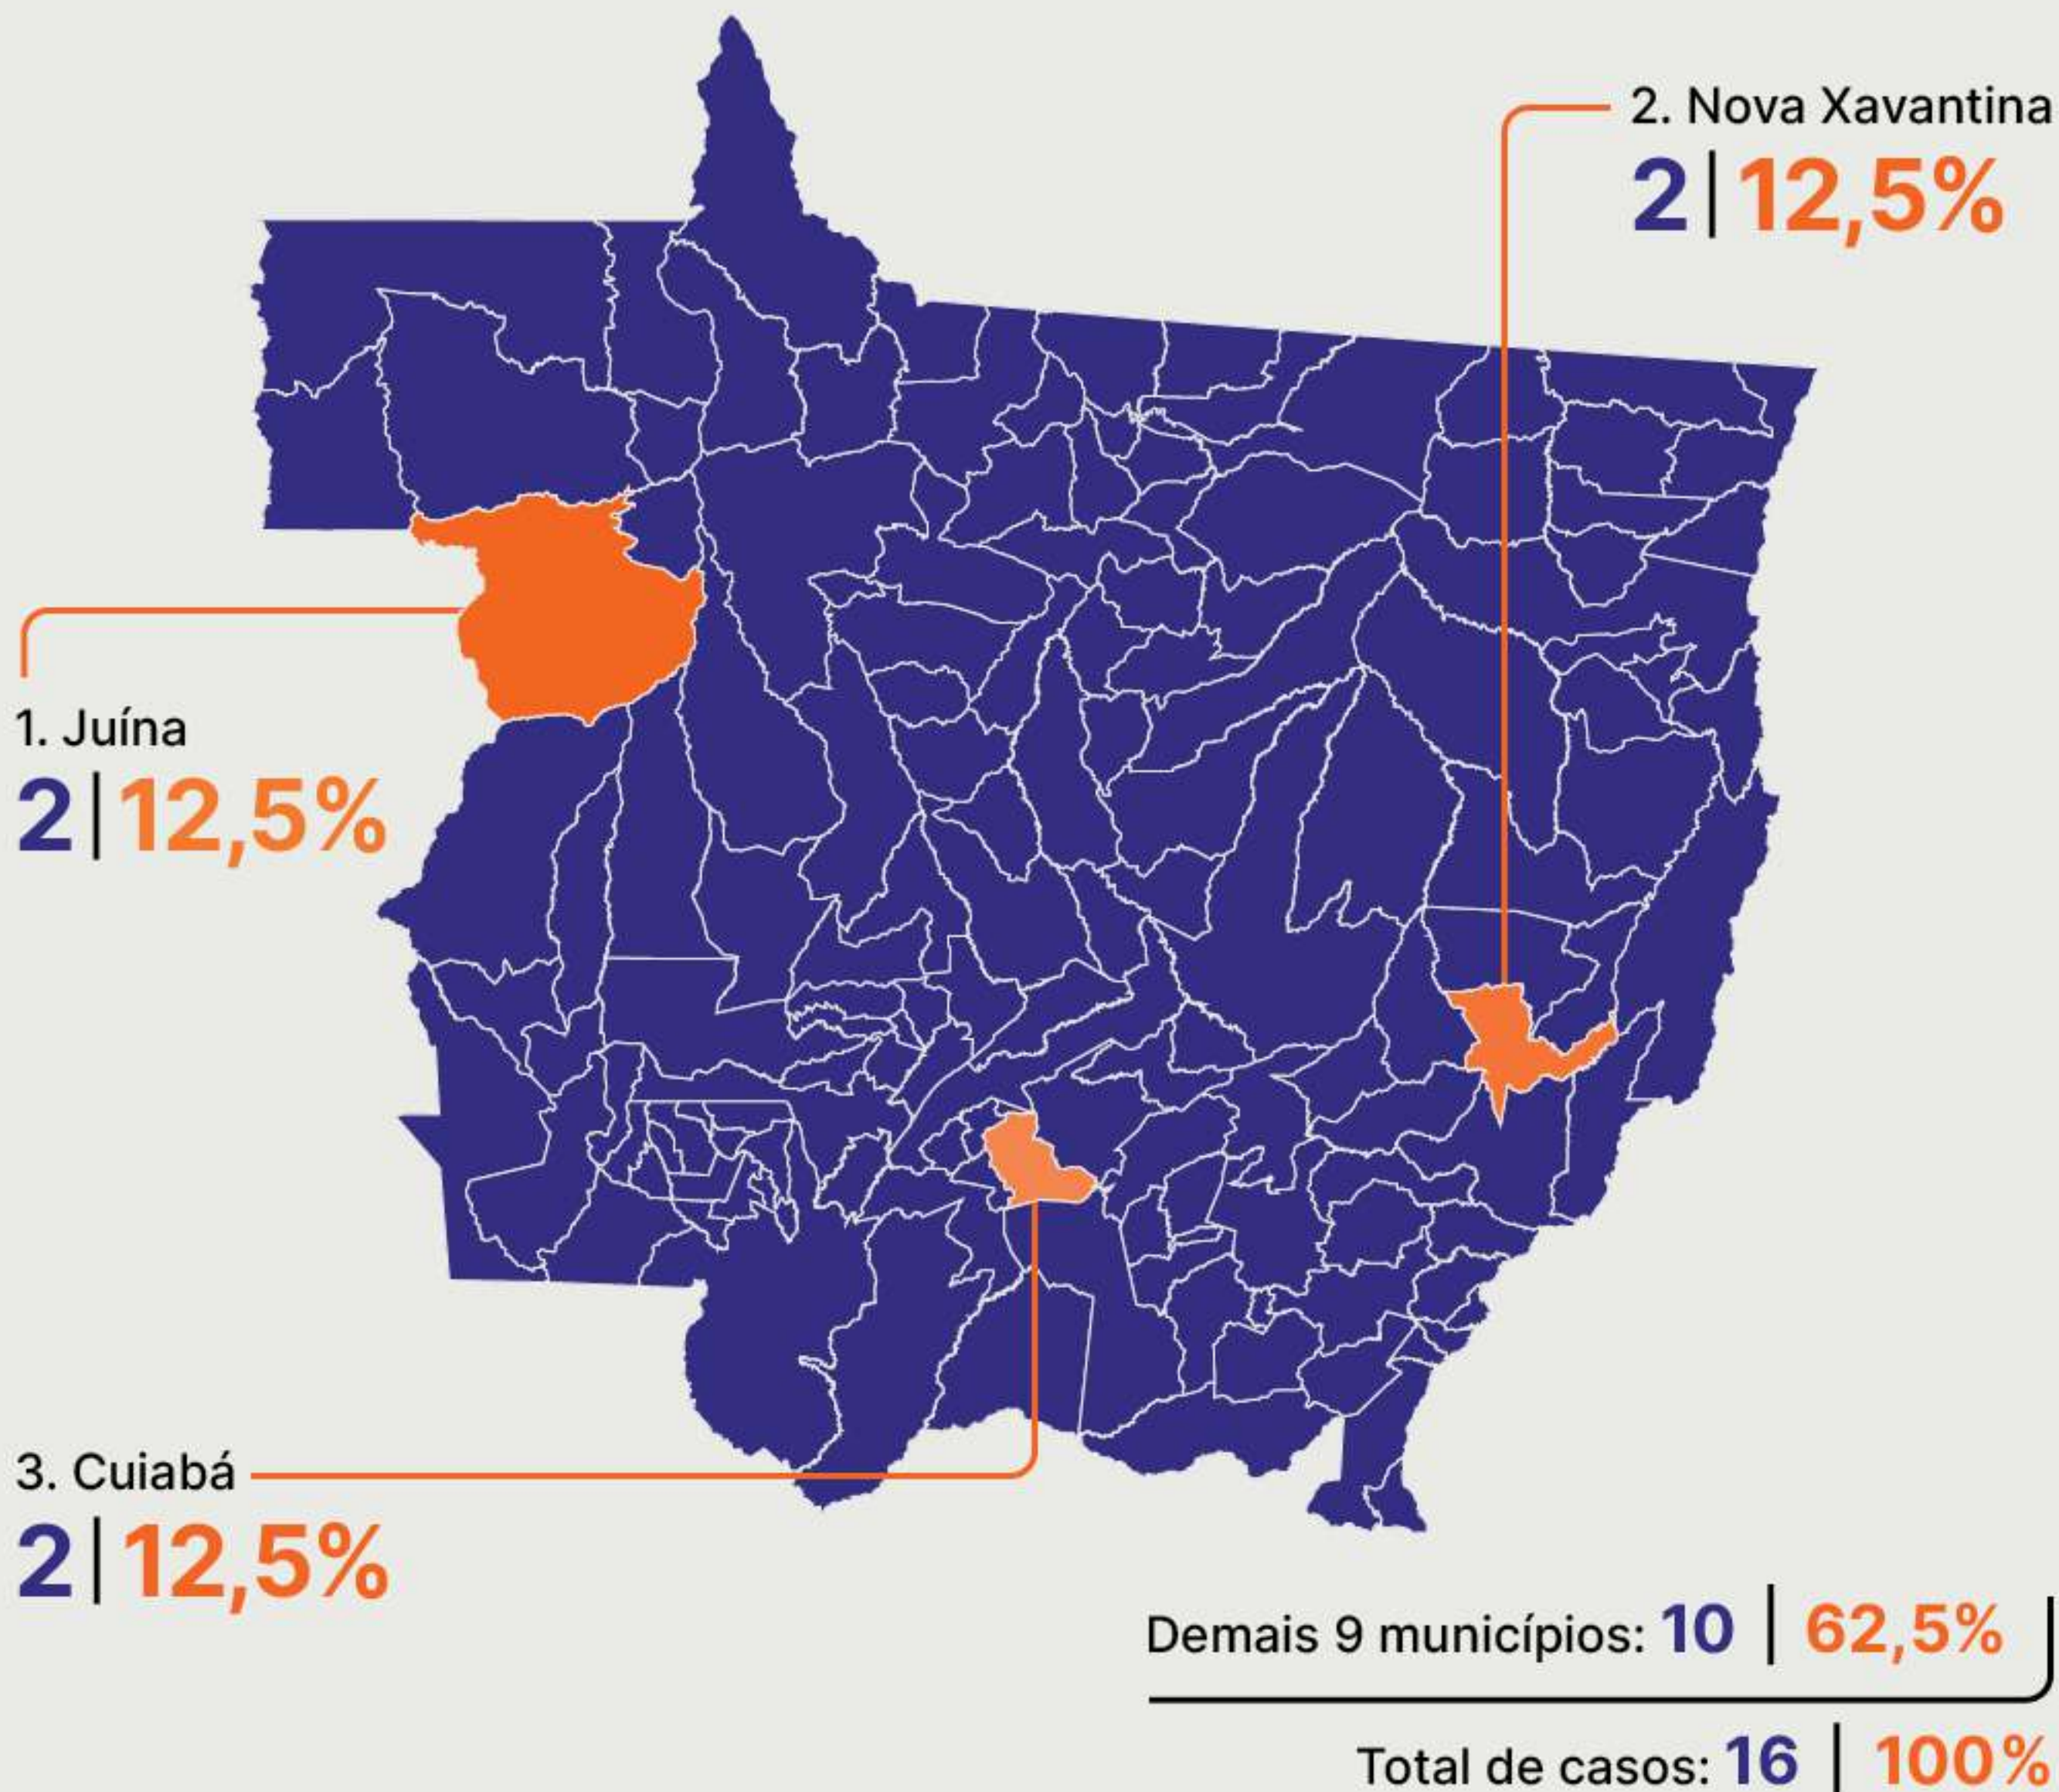

RAIO-X

O trabalho escravo pós-pandemia

Mato Grosso

©FOTO: Sérgio Carvalho/Ministério do Trabalho e Emprego

@reporterbrasil

**REPÓRTER
BRASIL**

**ESCRAVO,
NEM PENSAR!**

Casos por período

Trabalhadores escravizados por período

Casos por ano

Total: **233**

Trabalhadores escravizados por ano

Total: **6.233**

Casos por município 1995 a 2023

TRÊS PRINCIPAIS

Casos por município 2021 a 2023

TRÊS PRINCIPAIS

Casos por atividade econômica

Série histórica 1995 a 2023

2021 a 2023